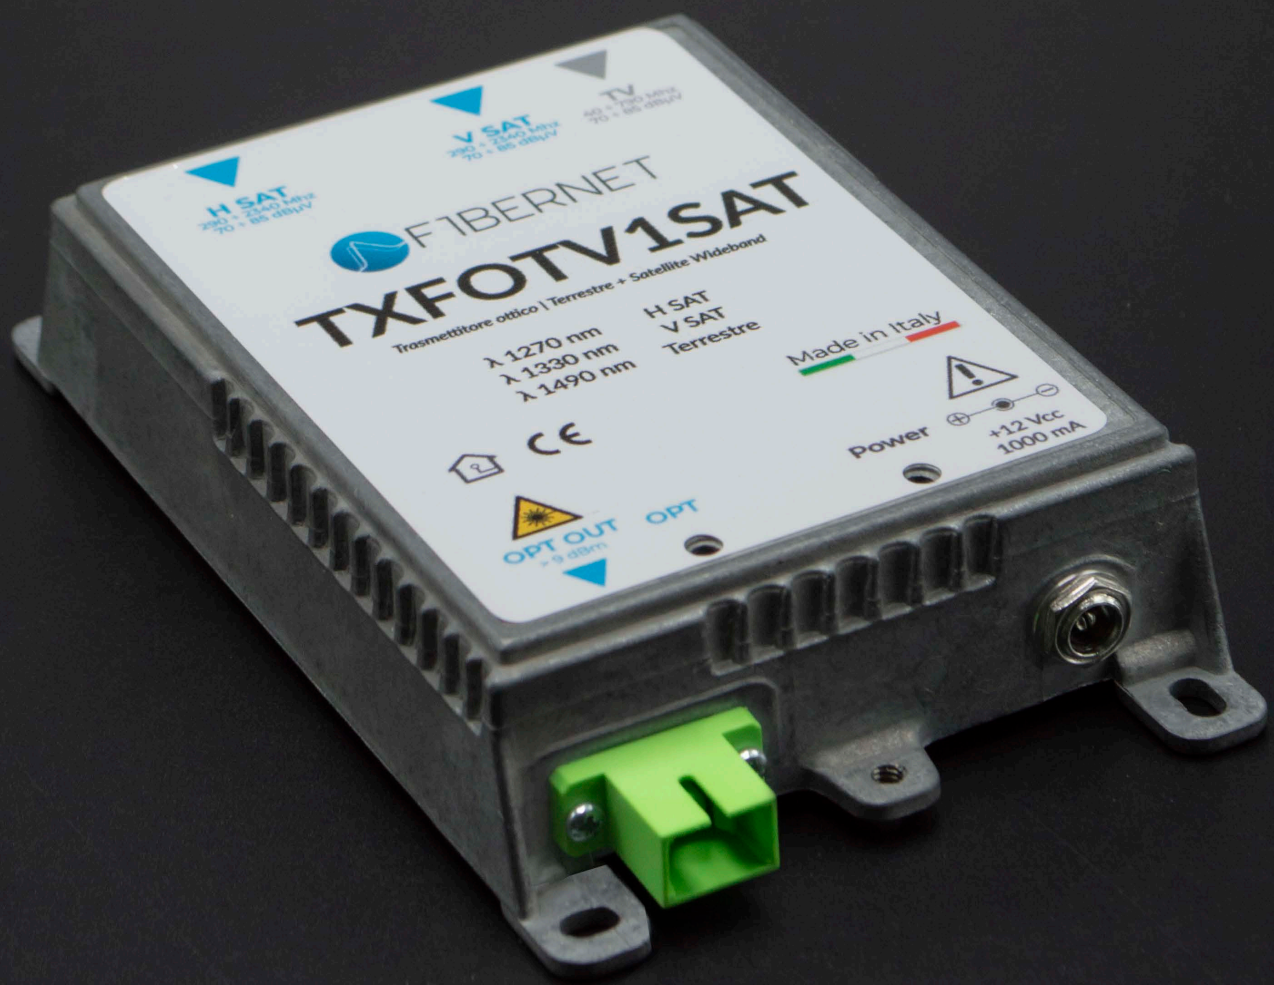

# TRASMETTITORE OTTICO TXFOTV1SAT

Terrestre / Satellite Wideband  
Bassa figura di rumore  
Case in Zamak

# TRASMETTITORE OTTICO TXFOTV1SAT

Trasmettitore ottico terrestre + satellitare wideband.  
Progettato per trasmettere i segnali dell'intera larghezza di  
banda satellitare e digitale terrestre su singola fibra SM in  
tre finestre ottiche con WDM integrato.

## CARATTERISTICHE TECNICHE

CONNETTORE USCITA OTTICA	1 x SC/APC
LIVELLO OTTICO USCITA	10 dBm
LUNGHEZZA D'ONDA	H: 1270 - V: 1330 - Terr: 1490 nm
MASSIMA PERDITA PON	18 dB
CONNETTORI INGRESSO RF	3 x F femmina
INGRESSO DTT/DAB	75 ÷ 85 dBμV
GAMMA FREQUENZA DTT/DAB	47 ÷ 790 MHz
INGRESSO RF WIDEBAND V/H	75 ÷ 85 dBμV
GAMMA FREQUENZA SAT WB	290 ÷ 2340 mHz
ALIMENTATORE (IN DOTAZIONE)	12 Vcc/1000 mA
TEMPERATURA DI UTILIZZO	0 ÷ +40 °C
DIMENSIONI	85x140x27 mm