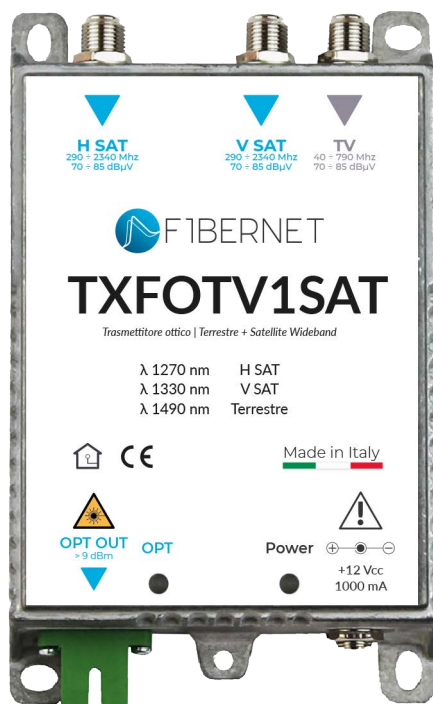

# TRASMETTITORE OTTICO TXFOTV1SAT

Terrestre / Satellite Wideband  
Bassa figura di rumore  
Case in Zamak

# TRASMETTITORE OTTICO TXFOTV1SAT

Trasmettitore ottico terrestre + satellitare wideband.  
Progettato per trasmettere i segnali dell'intera larghezza di  
banda satellitare e digitale terrestre su singola fibra SM in  
tre finestre ottiche con WDM integrato.

## CARATTERISTICHE TECNICHE

CONNETTORE USCITA OTTICA	1 x SC/APC
LIVELLO OTTICO USCITA	10 dBm
LUNGHEZZA D'ONDA	H: 1270 - V: 1330 - Terr: 1490 nm
MASSIMA PERDITA PON	18 dB
CONNETTORI INGRESSO RF	3 x F femmina
INGRESSO DTT/DAB	75 ÷ 85 dBμV
GAMMA FREQUENZA DTT/DAB	47 ÷ 790 MHz
INGRESSO RF WIDEBAND V/H	75 ÷ 85 dBμV
GAMMA FREQUENZA SAT WB	290 ÷ 2340 mHz
ALIMENTATORE (IN DOTAZIONE)	12 Vcc/1000 mA
TEMPERATURA DI UTILIZZO	0 ÷ +40 °C
DIMENSIONI	85x140x27 mm